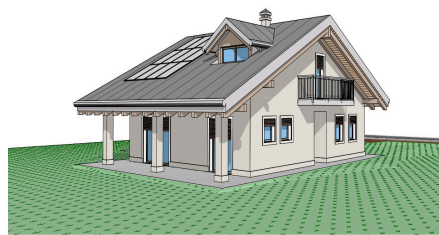

SCHEMA

Stato Immobile	-
Giardino	NO
Ascensore	NO
Riscaldamento	-

METRI QUADRI

Commerciali	1060

CARATTERISTICHE

Locali	0
Camere	0
Bagni	0
Balconi/Terrazzi	NO
Box	NO
Posti auto	Sì
Piano	-
Piani tot.	-
Anno	0

DESCRIZIONE

Per informazioni: 0437640900 - agordo@dolomitissime.com - Rif. T0318

Vorresti una villetta indipendente, studiata per rispondere a tutte le tue esigenze in una località non troppo distante dai principali centri? Abbiamo un'idea!

Ti proponiamo un terreno edificabile di 1060 mq con la possibilità di edificare fino a circa 1700 mc. Detta così però può sembrare complessa, noi per semplificarci la vita ed aiutarti a concretizzare il tuo sogno immobiliare ti proponiamo anche un progetto tipo da cui partire: un'idea attenta all'ambiente e il più possibile ecocompatibile a cui potrai apportare le modifiche necessarie per renderla la tua casa dei sogni sulle Dolomiti.

Il terreno si trova in un contesto pianeggiante dove sarà possibile realizzare un'unica abitazione e godere di un giardino molto ampio per gli amanti del giardinaggio, delle grigliate all'aperto o semplicemente come luogo dove trascorrere del tempo rilassandosi, magari leggendo un buon libro e ammirando la natura circostante. Lo spazio perfetto per i giochi dei più piccoli o per far correre e divertire gli amici a quattro zampe!

In alternativa si potrebbero costruire due edifici ...

Consulente
Chiara Randino

Tel: +39 0437 1836169
agordo@dolomitissime.com