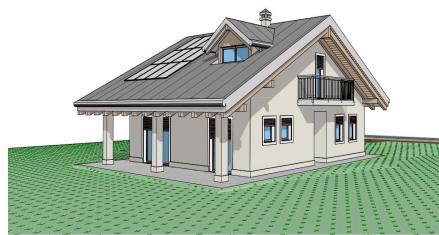

SCHEMA

Stato Immobile	-
Giardino	NO
Ascensore	NO
Riscaldamento	-

METRI QUADRI

Commerciali	1060

CARATTERISTICHE

Locali	0
Camere	1
Bagni	0
Balconi/Terrazzi	NO
Box	NO
Posti auto	SÌ
Piano	-
Piani tot.	-
Anno	0

DESCRIZIONE

Per informazioni: 0437640900 - agordo@dolomitissime.com - Rif. T0318

Vorresti una villetta indipendente, studiata per rispondere a tutte le tue esigenze in una località non troppo distante dai principali centri? Abbiamo un'idea!

Ti proponiamo un terreno edificabile di 1060 mq con la possibilità di edificare fino a circa 1700 mc. Detta così però può sembrare complessa, noi per semplificarti la vita ed aiutarti a concretizzare il tuo sogno immobiliare ti proponiamo anche un progetto tipo da cui partire: un'idea attenta all'ambiente e il più possibile ecocompatibile a cui potrai apportare le modifiche necessarie per renderla la tua casa dei sogni sulle Dolomiti.

Il terreno si trova in un contesto pianeggiante dove sarà possibile realizzare un'unica abitazione e godere di un giardino molto ampio per gli amanti del giardinaggio, delle grigliate all'aperto o semplicemente come luogo dove trascorrere del tempo rilassandosi, magari leggendo un buon libro e ammirando la natura circostante. Lo spazio perfetto per i giochi dei più piccoli o per far correre e divertire gli amici a quattro zampe!

In alternativa si potrebbero costruire due edifici ...

Consulente
Chiara Randino

Tel: +39 0437 1836169
agordo@dolomitissime.com