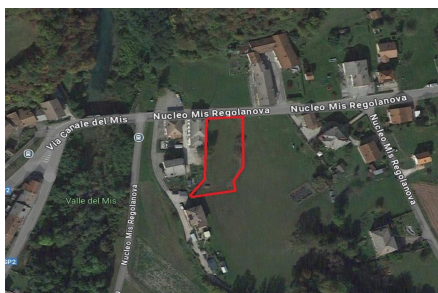

RIFERIMENTO: T159

Città	Sospirolo
Tipologia	Area Edificabile
Prezzo	50.000,00 €

SCHEMA

Stato Immobile	-
Giardino	Sì
Ascensore	NO
Riscaldamento	-

METRI QUADRI

Commerciali	1370

CARATTERISTICHE

Locali	1
Camere	1
Bagni	0
Balconi/Terrazzi	NO
Box	NO
Posti auto	NO
Piano	-
Piani tot.	-
Anno	0

DESCRIZIONE

Tel: +39 0437 1836168
sedico@dolomitissime.com