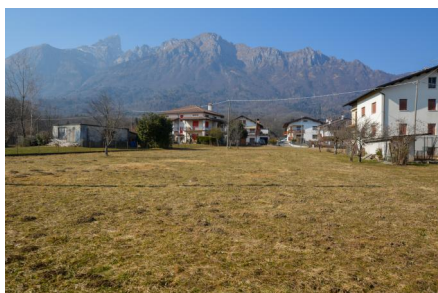

RIFERIMENTO: T0339

Città	Sospirolo
Tipologia	Area Edificabile
Prezzo	60.000,00 €

SCHEDA

Stato Immobile	-
Giardino	NO
Ascensore	NO
Riscaldamento	-

METRI QUADRI

Commerciali	2590

CARATTERISTICHE

Locali	0
Camere	0
Bagni	0
Balconi/Terrazzi	NO
Box	NO
Posti auto	Sì
Piano	-
Piani tot.	-
Anno	0

DESCRIZIONE

Per informazioni: 0437852971 - sedico@dolomitissime.com - Rif. T0339

Stai cercando il luogo ideale per costruire la tua casa?

A Sospirolo, in località Oregne, ti proponiamo DUE lotti di terreno edificabile, vendibili anche insieme se preferisci avere più spazio per te e la tua famiglia.

L'intero lotto misura 2590 mq., potenzialità edificatoria 3000 mc e superficie coperta 750 mq.

Euro 60.000 a lotto

Se ti interessa questo terreno e vuoi vederlo o avere maggiori informazioni, contattaci all'ufficio di Sedico - tel. 0437852971 - sedico@dolomitissime.com

Classe energetica non richiesta