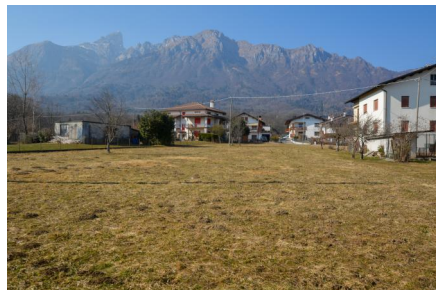

RIFERIMENTO: T0339

Città	Sospirolo
Tipologia	Area Edificabile
Prezzo	60.000,00 €

SCHEDA

Stato Immobile	-
Giardino	Sì
Ascensore	NO
Riscaldamento	-

METRI QUADRI

Commerciali	2590

CARATTERISTICHE

Locali	0
Camere	0
Bagni	0
Balconi/Terrazzi	NO
Box	NO
Posti auto	Sì
Piano	-
Piani tot.	-
Anno	0

DESCRIZIONE

Per informazioni: 0437852971 - sedico@dolomitissime.com - Rif. T0339

Stai cercando il luogo ideale per costruire la tua casa?

A Sospirolo, in località Oregne, ti proponiamo DUE lotti di terreno edificabile, vendibili anche insieme se preferisci avere più spazio per te e la tua famiglia.

L'intero lotto misura 2590 mq., potenzialità edificatoria 3000 mc e superficie coperta 750 mq.

Euro 60.000 a lotto

Se ti interessa questo terreno e vuoi vederlo o avere maggiori informazioni, contattaci all'ufficio di Sedico - tel. 0437852971 - sedico@dolomitissime.com

Classe energetica non richiesta

Consulente
Giuliano Dal Magro

Tel: +39 0437 1836168
sedico@dolomitissime.com