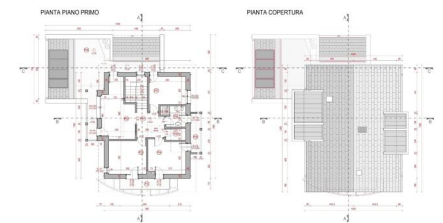

SCHEMA

Stato Immobile	-
Giardino	NO
Ascensore	NO
Riscaldamento	-

METRI QUADRI

Commerciali	1020

CARATTERISTICHE

Locali	0
Camere	0
Bagni	0
Balconi/Terrazzi	NO
Box	NO
Posti auto	NO
Piano	-
Piani tot.	-
Anno	0

DESCRIZIONE

Per informazioni: 0437852971 - sedico@dolomitissime.com - Rif. T147

Hai sempre sognato di costruire la casa perfetta, su misura per te e la tua famiglia, nelle vicinanze di Belluno? La tua ricerca è giunta al termine con questa straordinaria opportunità che abbiamo il piacere di presentarti!

Situato nel cuore di Limana, questo terreno edificabile è più di una semplice proprietà. È il telaio su cui dipingere i tuoi sogni, il palcoscenico dove la tua visione di casa può prendere finalmente vita.

Con un progetto precedentemente approvato (ora scaduto) per una splendida villetta unifamiliare, avrai la libertà di realizzare la residenza dei tuoi sogni, esattamente come l'hai sempre immaginata.

Ma qui non finisce: l'opportunità di personalizzazione è illimitata. Con la possibilità di riadattare il progetto esistente e di creare una soluzione abitativa su misura per le tue esigenze, questo terreno offre una flessibilità senza precedenti. Che tu desideri una residenza unifamiliare di lusso o una vivace casa bifamiliare, qui troverai lo spazio e la libertà di trasformare la tua visione in realtà.

E la posizione? Semplicemente imbat...

Consulente
Giuliano Dal Magro

Tel: +39 0437 1836168
sedico@dolomitissime.com