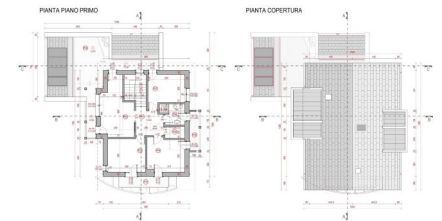

Città	Limana
Tipologia	Area Edificabile
Prezzo	77.000,00 €

SCHEMA

Stato Immobile	-
Giardino	NO
Ascensore	NO
Riscaldamento	-

METRI QUADRI

Commerciali	1020

CARATTERISTICHE

Locali	0
Camere	0
Bagni	0
Balconi/Terrazzi	NO
Box	NO
Posti auto	NO
Piano	-
Piani tot.	-
Anno	0

DESCRIZIONE

Per informazioni: 0437852971 - sedico@dolomitissime.com - Rif. T147

Hai sempre sognato di costruire la casa perfetta, su misura per te e la tua famiglia, nelle vicinanze di Belluno? La tua ricerca è giunta al termine con questa straordinaria opportunità che abbiamo il piacere di presentarti!

Situato nel cuore di Limana, questo terreno edificabile è più di una semplice proprietà. È il telaio su cui dipingere i tuoi sogni, il palcoscenico dove la tua visione di casa può prendere finalmente vita.

Con un progetto precedentemente approvato (ora scaduto) per una splendida villetta unifamiliare, avrai la libertà di realizzare la residenza dei tuoi sogni, esattamente come l'hai sempre immaginata.

Ma qui non finisce: l'opportunità di personalizzazione è illimitata. Con la possibilità di riadattare il progetto esistente e di creare una soluzione abitativa su misura per le tue esigenze, questo terreno offre una flessibilità senza precedenti. Che tu desideri una residenza unifamiliare di lusso o una vivace casa bifamiliare, qui troverai lo spazio e la libertà di trasformare la tua visione in realtà.

E la posizione? Semplicem...

Consulente
Giuliano Dal Magro

Tel: +39 0437 1836168
sedico@dolomitissime.com