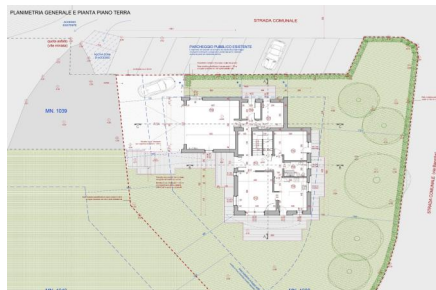

SCHEMA

Stato Immobile	-
Giardino	NO
Ascensore	NO
Riscaldamento	-

METRI QUADRI

Commerciali	1020

CARATTERISTICHE

Locali	0
Camere	0
Bagni	0
Balconi/Terrazzi	NO
Box	NO
Posti auto	NO
Piano	-
Piani tot.	-
Anno	0

DESCRIZIONE

Per informazioni: 0437852971 - sedico@dolomitissime.com - Rif. T147

Hai sempre sognato di costruire la casa perfetta, su misura per te e la tua famiglia, nelle vicinanze di Belluno? La tua ricerca è giunta al termine con questa straordinaria opportunità che abbiamo il piacere di presentarti!

Situato nel cuore di Limana, questo terreno edificabile è più di una semplice proprietà. È il telaio su cui dipingere i tuoi sogni, il palcoscenico dove la tua visione di casa può prendere finalmente vita.

Con un progetto precedentemente approvato (ora scaduto) per una splendida villetta unifamiliare, avrai la libertà di realizzare la residenza dei tuoi sogni, esattamente come l'hai sempre immaginata.

Ma qui non finisce: l'opportunità di personalizzazione è illimitata. Con la possibilità di riadattare il progetto esistente e di creare una soluzione abitativa su misura per le tue esigenze, questo terreno offre una flessibilità senza precedenti. Che tu desideri una residenza unifamiliare di lusso o una vivace casa bifamiliare, qui troverai lo spazio e la libertà di trasformare la tua visione in realtà.

E la posizione? Semplicemente imbat...

Consulente
Giuliano Dal Magro

Tel: +39 0437 1836168
sedico@dolomitissime.com