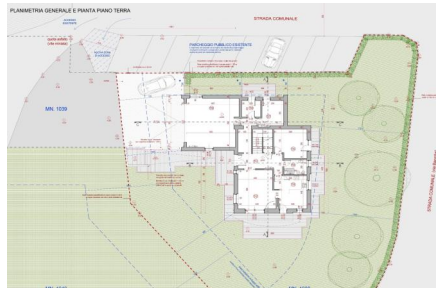

Città	Limana
Tipologia	Area Edificabile
Prezzo	77.000,00 €

SCHEMA

Stato Immobile	-
Giardino	NO
Ascensore	NO
Riscaldamento	-

METRI QUADRI

Commerciali	1020

CARATTERISTICHE

Locali	0
Camere	0
Bagni	0
Balconi/Terrazzi	NO
Box	NO
Posti auto	NO
Piano	-
Piani tot.	-
Anno	0

DESCRIZIONE

Per informazioni: 0437852971 - sedico@dolomitissime.com - Rif. T147

Hai sempre sognato di costruire la casa perfetta, su misura per te e la tua famiglia, nelle vicinanze di Belluno? La tua ricerca è giunta al termine con questa straordinaria opportunità che abbiamo il piacere di presentarti!

Situato nel cuore di Limana, questo terreno edificabile è più di una semplice proprietà. È il telaio su cui dipingere i tuoi sogni, il palcoscenico dove la tua visione di casa può prendere finalmente vita.

Con un progetto precedentemente approvato (ora scaduto) per una splendida villetta unifamiliare, avrai la libertà di realizzare la residenza dei tuoi sogni, esattamente come l'hai sempre immaginata.

Ma qui non finisce: l'opportunità di personalizzazione è illimitata. Con la possibilità di riadattare il progetto esistente e di creare una soluzione abitativa su misura per le tue esigenze, questo terreno offre una flessibilità senza precedenti. Che tu desideri una residenza unifamiliare di lusso o una vivace casa bifamiliare, qui troverai lo spazio e la libertà di trasformare la tua visione in realtà.

E la posizione? Semplicem...

Consulente
Giuliano Dal Magro

Tel: +39 0437 1836168
sedico@dolomitissime.com