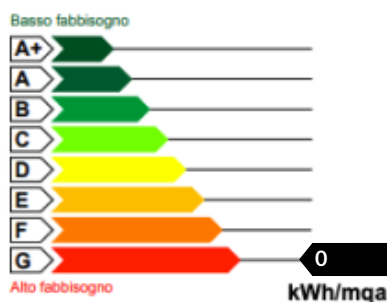

RIFERIMENTO: T119

Città	Sedico
Tipologia	Area Edificabile
Prezzo	580.000,00 €

SCHEDA

Stato Immobile	-
Giardino	NO
Ascensore	NO
Riscaldamento	-

METRI QUADRI

Commerciali	3918

CARATTERISTICHE

Locali	0
Camere	0
Bagni	0
Balconi/Terrazzi	NO
Box	NO
Posti auto	Sì
Piano	T
Piani tot.	-
Anno	0