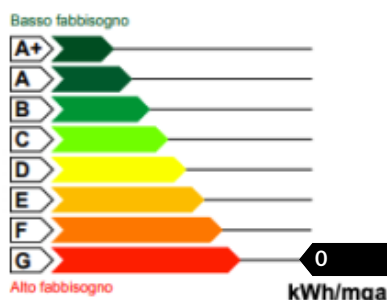

RIFERIMENTO: T119

Città	Sedico
Tipologia	Area Edificabile
Prezzo	580.000,00 €

SCHEDA

Stato Immobile	-
Giardino	NO
Ascensore	NO
Riscaldamento	-

METRI QUADRI

Commerciali	3918

CARATTERISTICHE

Locali	0
Camere	0
Bagni	0
Balconi/Terrazzi	NO
Box	NO
Posti auto	Sì
Piano	T
Piani tot.	-
Anno	0