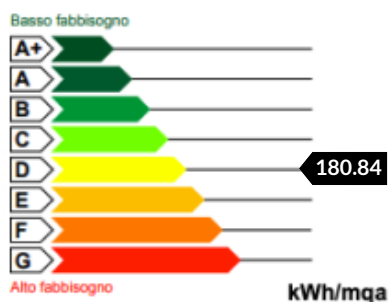

RIFERIMENTO: T545

Città	Rocca Pietore
Tipologia	Villa / Casa Singola
Prezzo	420.000,00 €

SCHEMA

Stato Immobile	Ottimo Stato
Giardino	Sì
Ascensore	NO
Riscaldamento	Autonomo

METRI QUADRI

Commerciali	174

CARATTERISTICHE

Locali	5
Camere	4
Bagni	3
Balconi/Terrazzi	NO
Box	NO
Posti auto	Sì
Piano	-
Piani tot.	-
Anno	2006