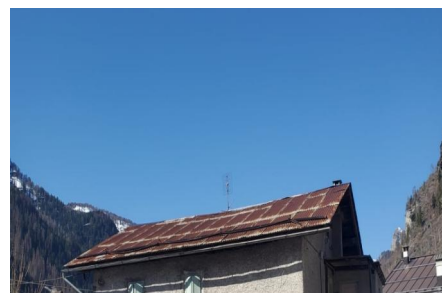

RIFERIMENTO: T932

Città	Rocca Pietore
Tipologia	Rustico / casale
Prezzo	108.000,00 €

SCHEMA

Stato Immobile	Da Ristrutturare
Giardino	Sì
Ascensore	NO
Riscaldamento	Autonomo

METRI QUADRI

Commerciali	271
-------------	-----

CARATTERISTICHE

Locali	12
Camere	4
Bagni	2
Balconi/Terrazzi	NO
Box	NO
Posti auto	NO
Piano	-
Piani tot.	4
Anno	1900

DESCRIZIONE

Per informazioni: 0437723805 - alleghe@dolomitissime.com - Rif. T932

Benvenuto nel cuore di Rocca Pietore, dove la maestosità delle Dolomiti fa da cornice a questa gemma di un tempo passato che ha la potenzialità di diventare un edificio moderno, confortevole... e completamente nuovo!

Questa casa si trova nel pieno centro di Rocca Pietore, in una zona estremamente comoda e tranquilla, defilata rispetto alle strade trafficate che in alta stagione possono risultare fastidiose. Questa casa ti saprà regalare la pace che cerchi senza rinunciare alla vicinanza strategica ai servizi e alle principali attrazioni naturalistiche e storiche dell'area: in pochissimi minuti d'auto potrai raggiungere gli impianti della Marmolada con il giro del Sellaronda, ma anche dello Ski Civetta e oltre.

Il progetto di ristrutturazione è già stato approvato e prevede la demolizione con ricostruzione per realizzare due unità immobiliari con relative pertinenze. Gli appartamenti potranno riflettere il tuo gusto e il tuo stile di vita, pronti ad accogliere te e la tua famiglia e perché no, diventare un'interessante opportunità di investimento. E gli oneri per il con...