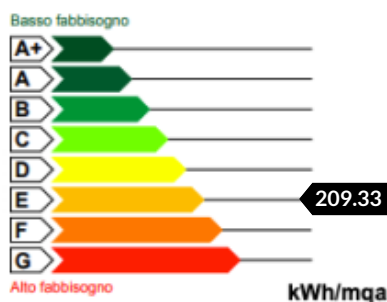

RIFERIMENTO: T932

Città	Rocca Pietore
Tipologia	Rustico / casale
Prezzo	108.000,00 €

SCHEMA

Stato Immobile	Da Ristrutturare
Giardino	Sì
Ascensore	NO
Riscaldamento	Autonomo

METRI QUADRI

Commerciali	271

CARATTERISTICHE

Locali	12
Camere	4
Bagni	2
Balconi/Terrazzi	NO
Box	NO
Posti auto	NO
Piano	-
Piani tot.	4
Anno	1900