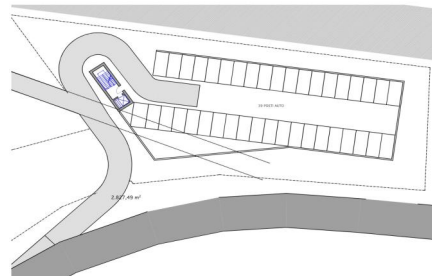

SCHEDA

Stato Immobile	Nuovo
Giardino	NO
Ascensore	NO
Riscaldamento	Autonomo

METRI QUADRI

Commerciali	800

CARATTERISTICHE

Locali	1
Camere	1
Bagni	0
Balconi/Terrazzi	NO
Box	NO
Posti auto	Sì
Piano	0
Piani tot.	-
Anno	0

DESCRIZIONE

Per informazioni: 0462768298 - valdifassa@dolomitissime.com - Rif. XA102

A Mazzin, nel cuore della Val di Fassa, proponiamo un lotto edificabile con destinazione d'uso commerciale, un'opportunità di investimento straordinaria in una delle aree più rinomate delle Dolomiti.

Questo terreno di circa 2559 mq, situato in una zona di intenso passaggio e classificato dal PRG come D2, offre la possibilità di sviluppare un progetto su misura per una media struttura di vendita al dettaglio di tipo alimentare o misto, con una superficie di vendita minima di almeno 400 mq. Inoltre, è prevista la possibilità di realizzare, anche successivamente, un'ulteriore struttura destinata a parafarmacia o esercizio di somministrazione come un bar.

La concessione del diritto di superficie della durata di 30 anni (prezzo euro 576.000,00); è subordinata alla progettazione, realizzazione e gestione della struttura a carico dell'investitore, garantendo flessibilità e personalizzazione del progetto secondo le proprie esigenze. La posizione strategica del lotto, con eccellente visibilità, comodo accesso e ampio potenziale per il parcheggio, lo rende perfetto per u...