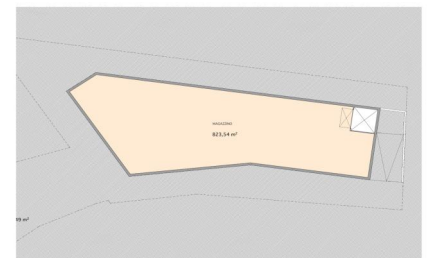

SCHEDA

Stato Immobile	Nuovo
Giardino	NO
Ascensore	NO
Riscaldamento	Autonomo

METRI QUADRI

Commerciali	800

CARATTERISTICHE

Locali	1
Camere	1
Bagni	0
Balconi/Terrazzi	NO
Box	NO
Posti auto	Sì
Piano	0
Piani tot.	-
Anno	0

DESCRIZIONE

Per informazioni: 0462768298 - valdifassa@dolomitissime.com - Rif. XA102

A Mazzin, nel cuore della Val di Fassa, proponiamo un lotto edificabile con destinazione d'uso commerciale, un'opportunità di investimento straordinaria in una delle aree più rinomate delle Dolomiti.

Questo terreno di circa 2559 mq, situato in una zona di intenso passaggio e classificato dal PRG come D2, offre la possibilità di sviluppare un progetto su misura per una media struttura di vendita al dettaglio di tipo alimentare o misto, con una superficie di vendita minima di almeno 400 mq. Inoltre, è prevista la possibilità di realizzare, anche successivamente, un'ulteriore struttura destinata a parafarmacia o esercizio di somministrazione come un bar.

La concessione del diritto di superficie della durata di 30 anni (prezzo euro 576.000,00); è subordinata alla progettazione, realizzazione e gestione della struttura a carico dell'investitore, garantendo flessibilità e personalizzazione del progetto secondo le proprie esigenze. La posizione strategica del lotto, con eccellente visibilità, comodo accesso e ampio potenziale per il parcheggio, lo rende perfetto per u...