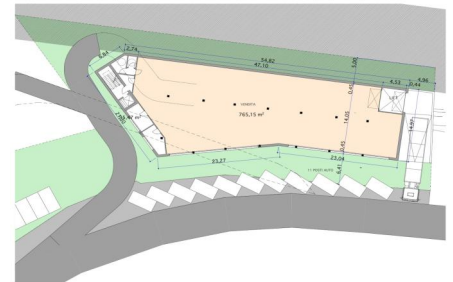

SCHEDA

Stato Immobile	Nuovo
Giardino	NO
Ascensore	NO
Riscaldamento	Autonomo

METRI QUADRI

Commerciali	800

CARATTERISTICHE

Locali	1
Camere	1
Bagni	0
Balconi/Terrazzi	NO
Box	NO
Posti auto	Sì
Piano	0
Piani tot.	-
Anno	0

DESCRIZIONE

Per informazioni: 0462768298 - valdifassa@dolomitissime.com - Rif. XA102

A Mazzin, nel cuore della Val di Fassa, proponiamo un lotto edificabile con destinazione d'uso commerciale, un'opportunità di investimento straordinaria in una delle aree più rinomate delle Dolomiti.

Questo terreno di circa 2559 mq, situato in una zona di intenso passaggio e classificato dal PRG come D2, offre la possibilità di sviluppare un progetto su misura per una media struttura di vendita al dettaglio di tipo alimentare o misto, con una superficie di vendita minima di almeno 400 mq. Inoltre, è prevista la possibilità di realizzare, anche successivamente, un'ulteriore struttura destinata a parafarmacia o esercizio di somministrazione come un bar.

La concessione del diritto di superficie della durata di 30 anni (prezzo euro 576.000,00); è subordinata alla progettazione, realizzazione e gestione della struttura a carico dell'investitore, garantendo flessibilità e personalizzazione del progetto secondo le proprie esigenze. La posizione strategica del lotto, con eccellente visibilità, comodo accesso e ampio potenziale per il parcheggio, lo rende perfetto per u...