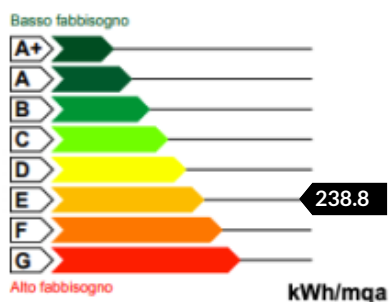

RIFERIMENTO: T343

Città	Rocca Pietore
Tipologia	Appartamento
Prezzo	180.000,00 €

SCHEMA

Stato Immobile	Buono
Giardino	NO
Ascensore	NO
Riscaldamento	Centr. con contabilizzatori

METRI QUADRI

Commerciali	72

CARATTERISTICHE

Locali	3
Camere	2
Bagni	1
Balconi/Terrazzi	NO
Box	NO
Posti auto	Sì
Piano	0
Piani tot.	3
Anno	1995