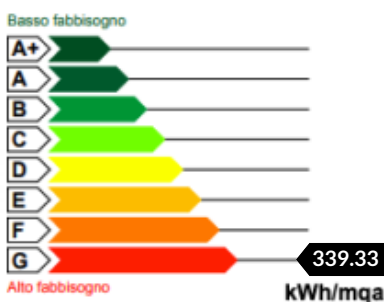

RIFERIMENTO: T714

Città	Alleghe
Tipologia	Appartamento
Prezzo	350.000,00 €

SCHEMA

Stato Immobile	Da Ristrutturare
Giardino	NO
Ascensore	NO
Riscaldamento	Autonomo

METRI QUADRI

Commerciali	192

CARATTERISTICHE

Locali	8
Camere	3
Bagni	2
Balconi/Terrazzi	NO
Box	NO
Posti auto	NO
Piano	3
Piani tot.	4
Anno	0